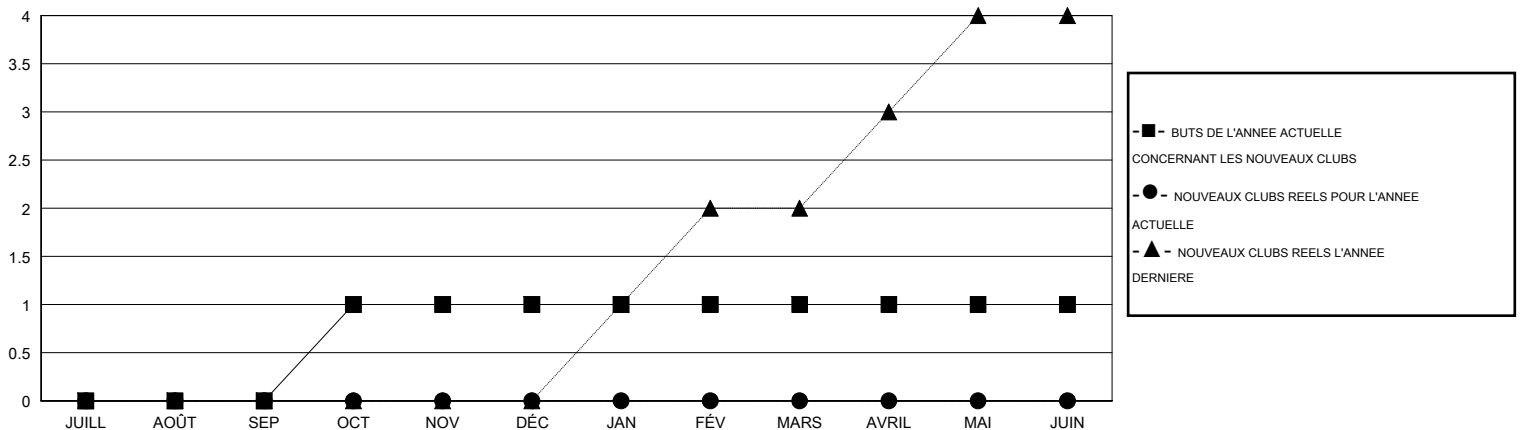

MONTHLY MEMBERSHIP PROGRESS REPORT

District 417

Results as of: 8/31/2019

GMT: LIEU REPUBLIQUE DE MADAGASCAR

RC EME

| Clubs | | | | Membres | | | |
|--------------------------|-----------------------------------|----------------|---------------|--------------------------|--|-----------------------------------|---|
| RESULTATS POUR 2019-2020 | | | | RESULTATS POUR 2019-2020 | | | |
| TRIMESTRE | BUT CONCERNANT LES NOUVEAUX CLUBS | NOUVEAUX CLUBS | CLUBS ANNULÉS | TRIMESTRE | OBJECTIF DE CROISSANCE NETTE DE L'EFFECTIF | CROISSANCE ACTUELLE DE L'EFFECTIF | TOTAL DES MEMBRES RADIES (y compris les transferts) |
| JUILL/AOÛT/SEP | 0 | 0 | 1 | JUILL/AOÛT/SEP | 57 | 34 | 46 |
| OCT/NOV/DÉC | 1 | 0 | 0 | OCT/NOV/DÉC | 50 | 0 | 0 |
| JAN/FÉV/MARS | 0 | 0 | 0 | JAN/FÉV/MARS | 60 | 0 | 0 |
| AVRIL/MAI/JUIN | 0 | 0 | 0 | AVRIL/MAI/JUIN | 40 | 0 | 0 |

BUTS ET NOUVEAUX CLUBS REELS - CUMULATIF

BUTS ET MEMBRES REELS - CUMULATIF

| | | |
|-----------------------|---|---|
| CLUBS RADIES: 1 | 14 CLUBS OF 70 ONT AJOUTE 1 OU PLUSIEURS NOUVEAUX MEMBRES | DISTRIBUTION PAR SEXE |
| | | HOMME 1,108 (65.80%) |
| | | FEMME 576 (34.20%) |
| MEMBRES RADIES | CLIQUEZ ICI POUR LES INFORMATIONS CUMULATIVES SUR LES EFFECTIFS | NOMBRE TOTAL DE MEMBRES 186 |
| DECEDE 2 | | D'UNITÉS FAMILIALES |
| CLUB ANNULE 0 | | MEMBRES DE FAMILLE QUI RÈGENT 95 |
| AUTRE 44 | | LA MOITIÉ DES COTISATIONS |
| TOTAL 46 | | |