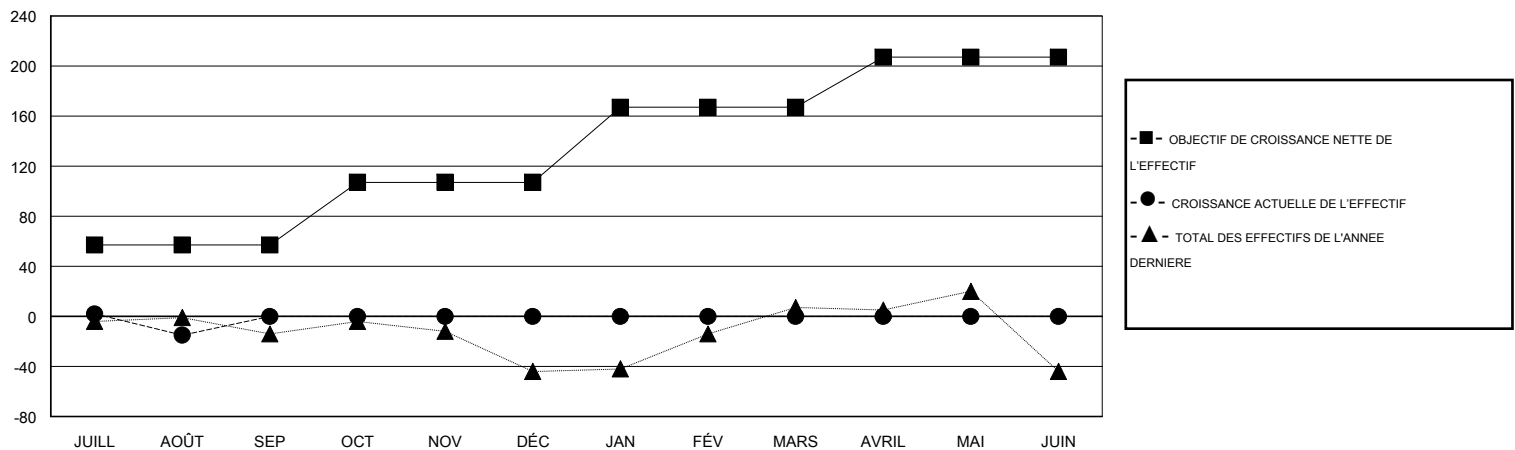

BUTS ET MEMBRES REELS - CUMULATIF

CLUBS RADIES: 1	14 CLUBS OF 70 ONT AJOUTE 1 OU PLUSIEURS NOUVEAUX MEMBRES	DISTRIBUTION PAR SEXE
		HOMME 1,108 (65.80%)
		FEMME 576 (34.20%)
MEMBRES RADIES	CLIQUEZ ICI POUR LES INFORMATIONS CUMULATIVES SUR LES EFFECTIFS	NOMBRE TOTAL DE MEMBRES 186
DECEDE 2		D'UNITÉS FAMILIALES
CLUB ANNULE 0		MEMBRES DE FAMILLE QUI RÈGENT 95
AUTRE 44		LA MOITIÉ DES COTISATIONS
TOTAL 46